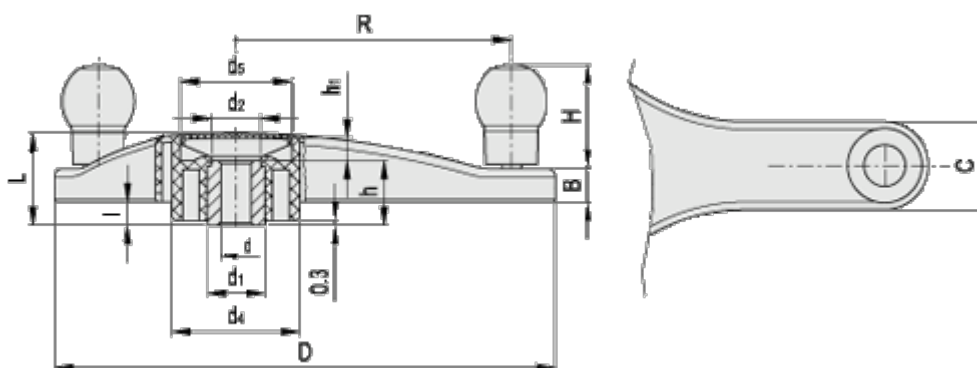

Varenummer: 23102083111  
 Beskrivelse: E+G Håndhjul  
 EYK.400+I A-20-C1

## Mål

B	= 21	H	= 65
C	= 55	h	= 38
D	= 400	h1	= 14
d1	= 35	l	= 12.0
d2	= 33	L	= 54
d4	= 80	R	= 172.5
d5	= 70		
d h7	= 20		